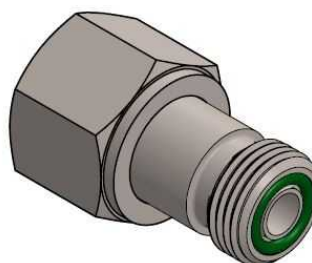

Adaptadores ORFS

Uniones rectas ORFS

Adaptador macho-hembra giratoria ORFS

Artículo	R1	R2	L	DIÁMETRO C	HEX 1
ZOR3010406	ORFS 9/16"-18h	ORFS 11/16"-16h	30,5	6,5	17
ZOR3010604	ORFS 11/16"-16h	ORFS 9/16"-18h	26,5	5	22
ZOR3010804	ORFS 13/16"-16h	ORFS 9/16"-18h	31	5	24
ZOR3010806	ORFS 13/16"-16h	ORFS 11/16"-16h	32	6,5	24
ZOR3011004	ORFS 1"-14h	ORFS 9/16"18h	34,5	5	30
ZOR3011006	ORFS 1"-14h	ORFS 11/16"16h	35,5	6,5	30
ZOR3011008	ORFS 1"-14h	ORFS 13/16"-16h	37,5	9,5	30
ZOR3011206	ORFS 1"3/16-12h	ORFS 11/16"-16h	38,5	6,5	36
ZOR3011208	ORFS 1"3/16-12h	ORFS 13/16-16h	40,5	9,5	36
ZOR3011210	ORFS 1"3/16-12h	ORFS 1"-14h	43	9,6	36
ZOR3011608	ORFS 1"7/16-12h	ORFS 13/16"-16h	41,5	9,5	41
ZOR3011610	ORFS 1"7/16-12h	ORFS 1"-14h	44	9,6	41
ZOR3011612	ORFS 1"7/16-12h	ORFS 1"3/16-12h	46.5	15,5	41
ZOR3012012	ORFS 1"11/16-12h	ORFS 1"3/16-12h	45,5	15,5	60
ZOR3012016	ORFS 1"11/16-12h	ORFS 1"7/16-12h	46	19	60