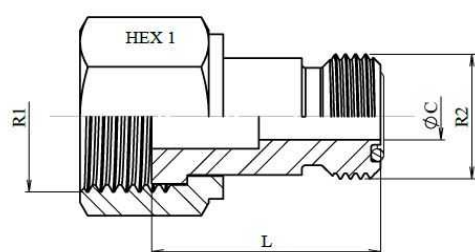

Adaptadores ORFS

Uniones rectas ORFS

Adaptador macho-hembra giratoria ORFS

Artículo	R1	R2	L	DIÁMETRO C	HEX 1
ZOR3010406	ORFS 9/16"-18h	ORFS 11/16"-16h	30,5	6,5	17
ZOR3010604	ORFS 11/16"-16h	ORFS 9/16"-18h	26,5	5	22
ZOR3010804	ORFS 13/16"-16h	ORFS 9/16"-18h	31	5	24
ZOR3010806	ORFS 13/16"-16h	ORFS 11/16"-16h	32	6,5	24
ZOR3011004	ORFS 1"-14h	ORFS 9/16"18h	34,5	5	30
ZOR3011006	ORFS 1"-14h	ORFS 11/16"16h	35,5	6,5	30
ZOR3011008	ORFS 1"-14h	ORFS 13/16"-16h	37,5	9,5	30
ZOR3011206	ORFS 1"3/16-12h	ORFS 11/16"-16h	38,5	6,5	36
ZOR3011208	ORFS 1"3/16-12h	ORFS 13/16-16h	40,5	9,5	36
ZOR3011210	ORFS 1"3/16-12h	ORFS 1"-14h	43	9,6	36
ZOR3011608	ORFS 1"7/16-12h	ORFS 13/16"-16h	41,5	9,5	41
ZOR3011610	ORFS 1"7/16-12h	ORFS 1"-14h	44	9,6	41
ZOR3011612	ORFS 1"7/16-12h	ORFS 1"3/16-12h	46.5	15,5	41
ZOR3012012	ORFS 1"11/16-12h	ORFS 1"3/16-12h	45,5	15,5	60
ZOR3012016	ORFS 1"11/16-12h	ORFS 1"7/16-12h	46	19	60